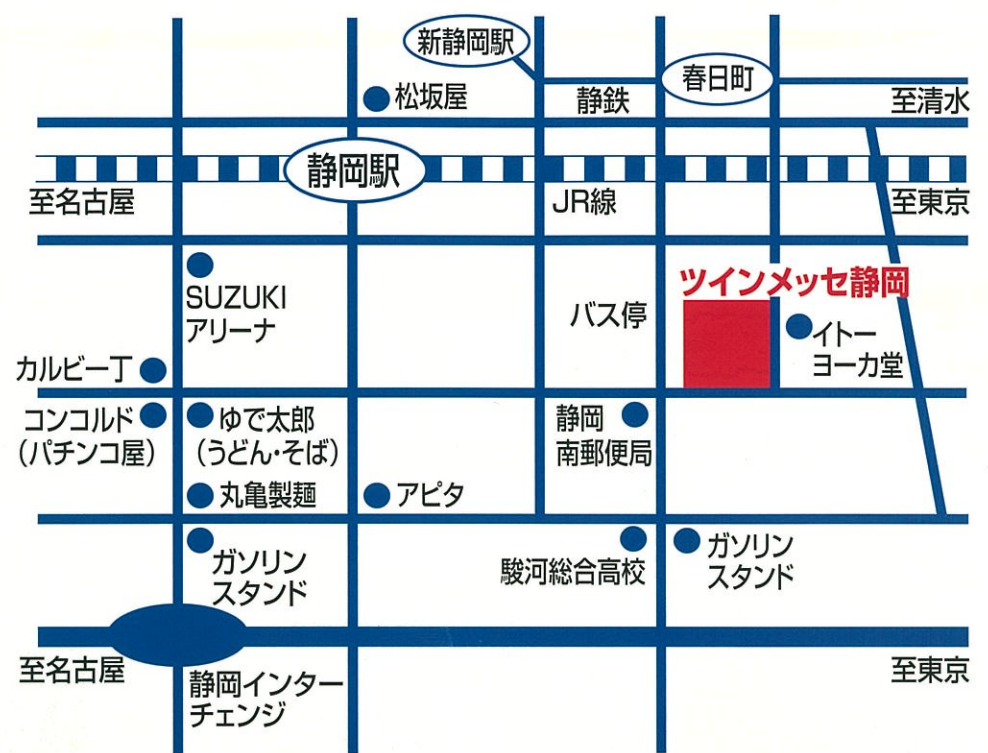

特別プレゼント

松コース **豪華グルメカタログ**
お買得商品を多数ご用意
お持ち帰りできる
景品も多数ご用意します!

竹コース

対象商品には
こちらのステッカー
がついております。

高級・神戸牛カレーセット
今治タオルセット
新潟県産コシヒカリ
ラーメン味くらべセット

はずれ無し、全員に当たる!

ご来場記念抽選
**豪華景品を
当てよう!**

どてらい市 会場