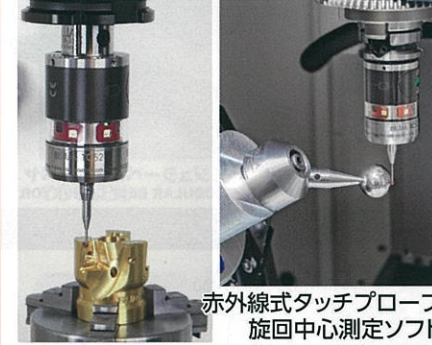

精密平面研削盤

鍛圧・板金

測定関連

CAD/CAM

ブルーム-ノボテスト

赤外線式タッチプローブ
旋回中心測定ソフト

キャムタス

CAD/CAM